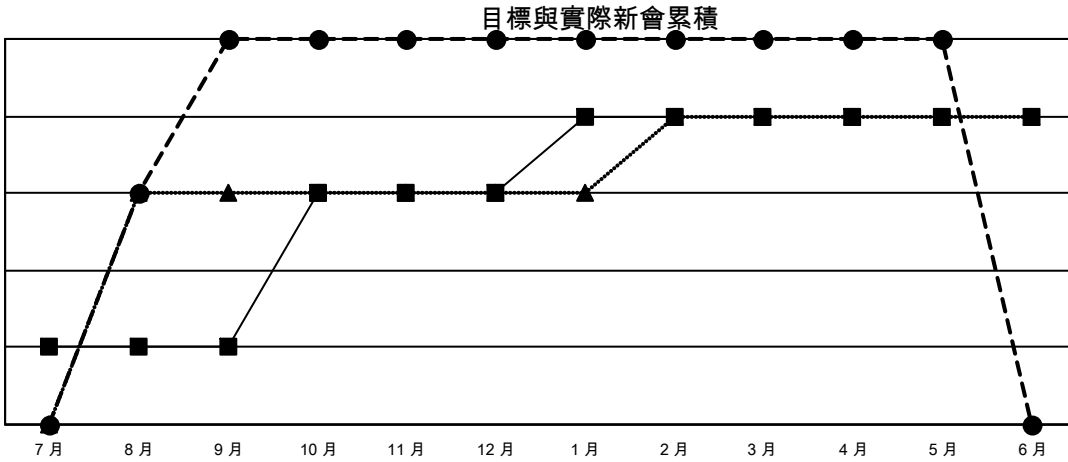

GMT MONTHLY MEMBERSHIP PROGRESS REPORT

Results as of: 5/31/2026

Multiple District 300E

LOCATION: REP OF CHINA

GMT: OPEN

GMT憲章區 5 - M

分會			
成果 2025-2026			
季	新分會目標	新會	會員流失的分會
7月/8月/9月	1	5	2
10月/11月/12月	2	0	0
1月/2月/3月	1	0	0
4月/5月/6月	0	0	0

位會員@每位須繳			
成果 2025-2026			
季	會員淨增長目標	實際會員增長數	實際退會會員 (包括轉會)
7月/8月/9月	580	1,422	245
10月/11月/12月	240	266	150
1月/2月/3月	90	330	48
4月/5月/6月	80	29	29

已取消的分會: 2	261 CLUBS OF 275 增添1位或以上的新會員	性別分佈	
		男	6,632 (68.65%)
放棄的會員	點擊這裡取得彙計會員數據	女	3,029 (31.35%)
過世 32		總計家庭單位會員數	746
分會已取消 0		支付減半會費的家庭會員	441
其他 440			
總計 472			