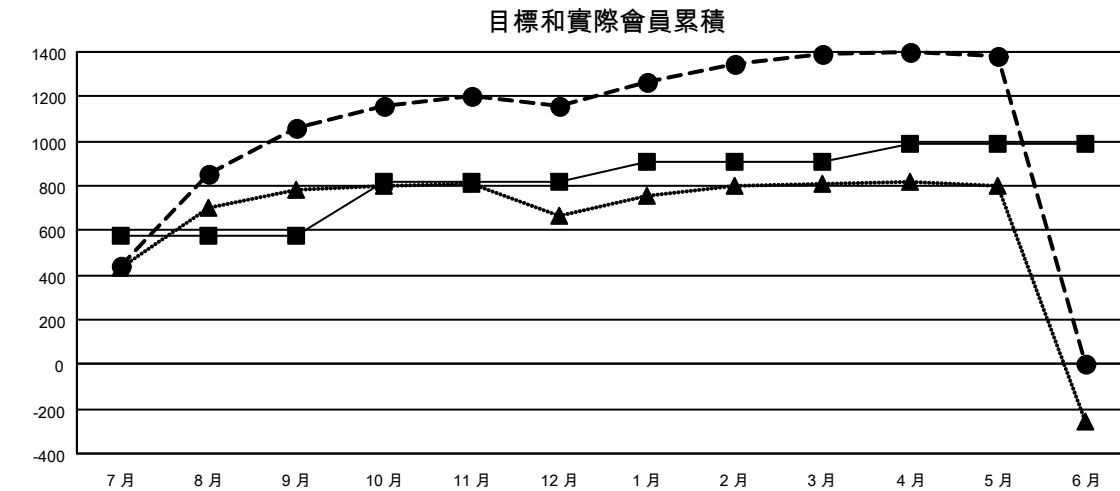

GMT MONTHLY MEMBERSHIP PROGRESS REPORT

Results as of: 5/31/2026

Multiple District 300E

LOCATION: REP OF CHINA

GMT: OPEN

GMT憲章區 5 - M

分會			
成果 2025-2026			
季	新分會目標	新會	會員流失的分會
7月/8月/9月	1	5	2
10月/11月/12月	2	0	0
1月/2月/3月	1	0	0
4月/5月/6月	0	0	0

位會員@每位須繳			
成果 2025-2026			
季	會員淨增長目標	實際會員增長數	實際退會會員 (包括轉會)
7月/8月/9月	580	1,422	245
10月/11月/12月	240	266	150
1月/2月/3月	90	330	48
4月/5月/6月	80	29	29

已取消的分會: 2	261 CLUBS OF 275 增添1位或以上的新會員	性別分佈	
		男	6,632 (68.65%)
放棄的會員	點擊這裡取得彙計會員數據	女	3,029 (31.35%)
過世 32		總計家庭單位會員數	746
分會已取消 0		支付減半會費的家庭會員	441
其他 440			
總計 472			